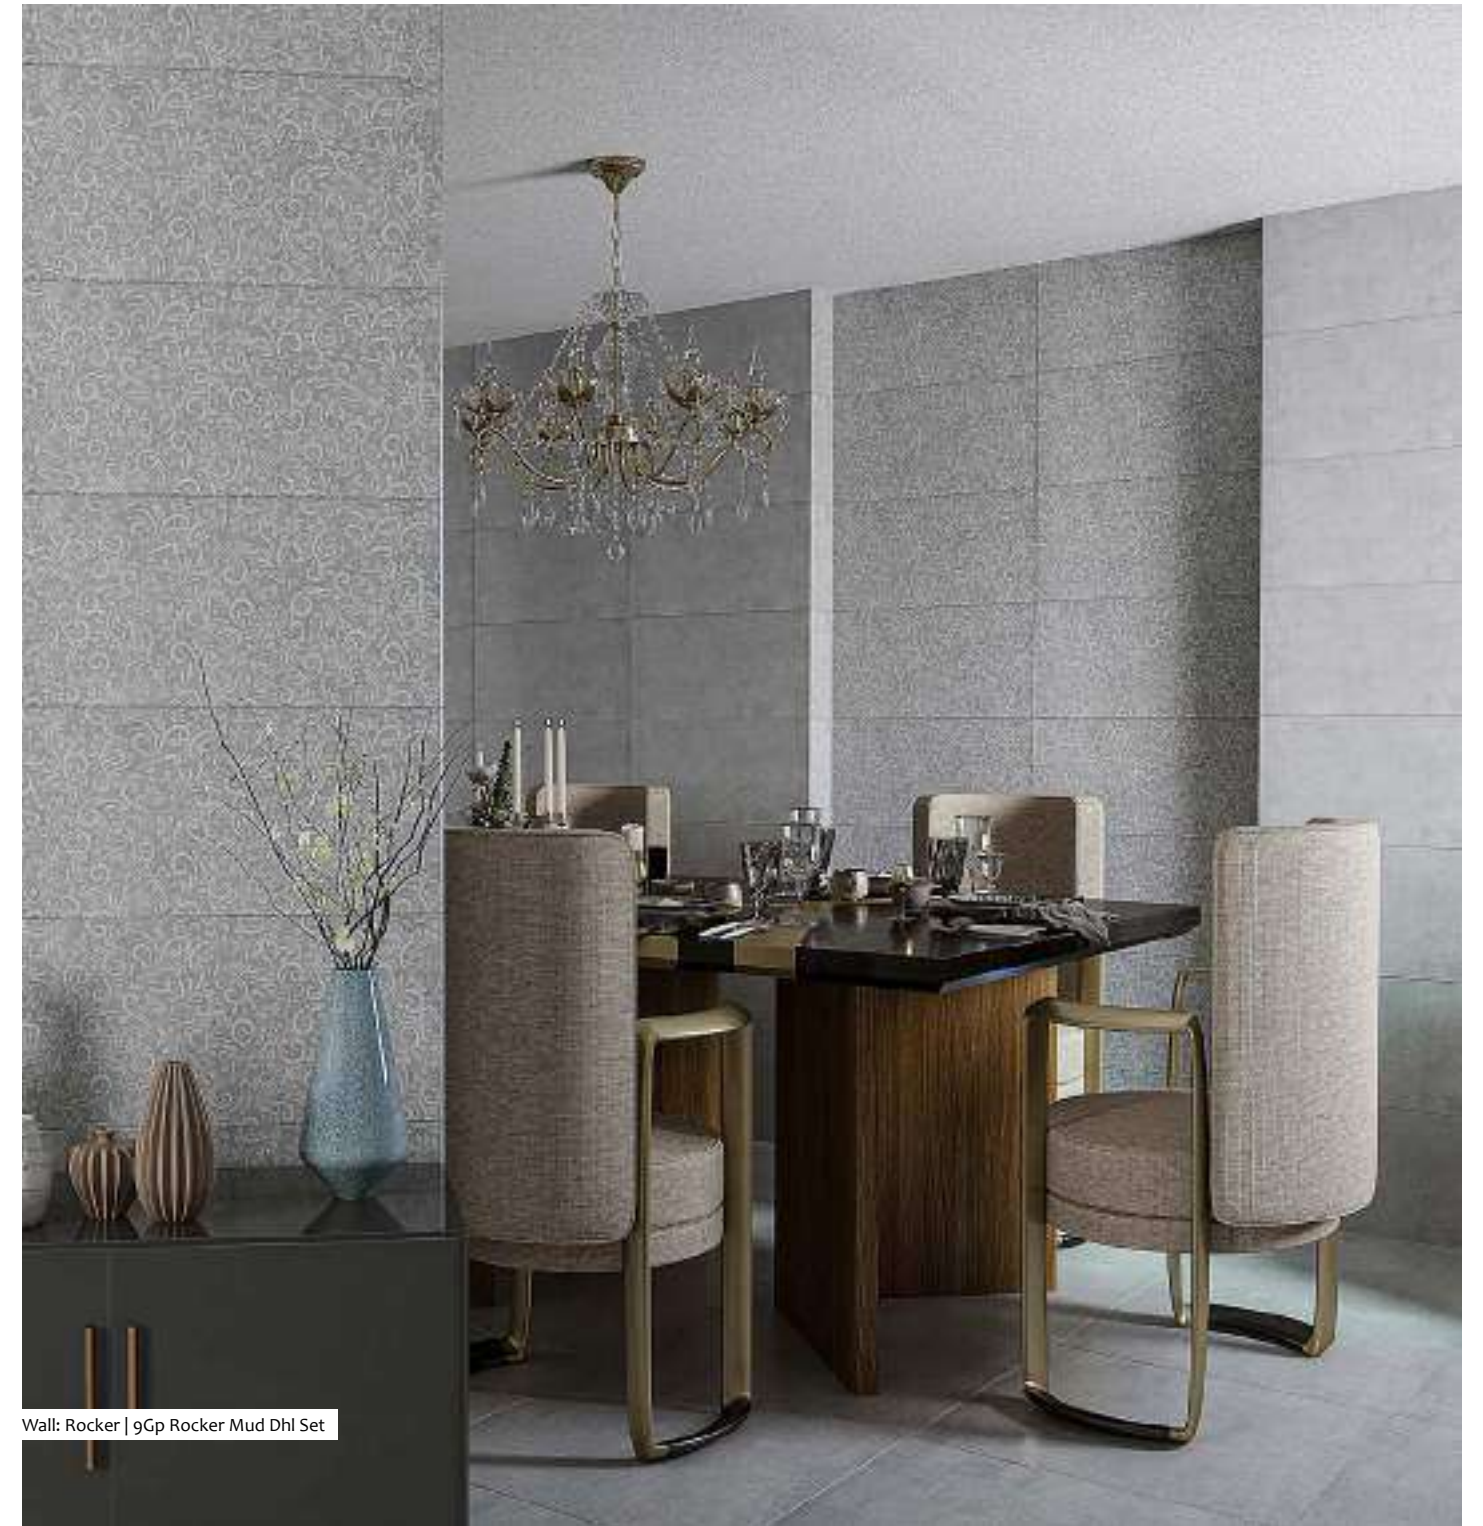

Rocker

Sizes

30x60 cm
11.81"x23.62"