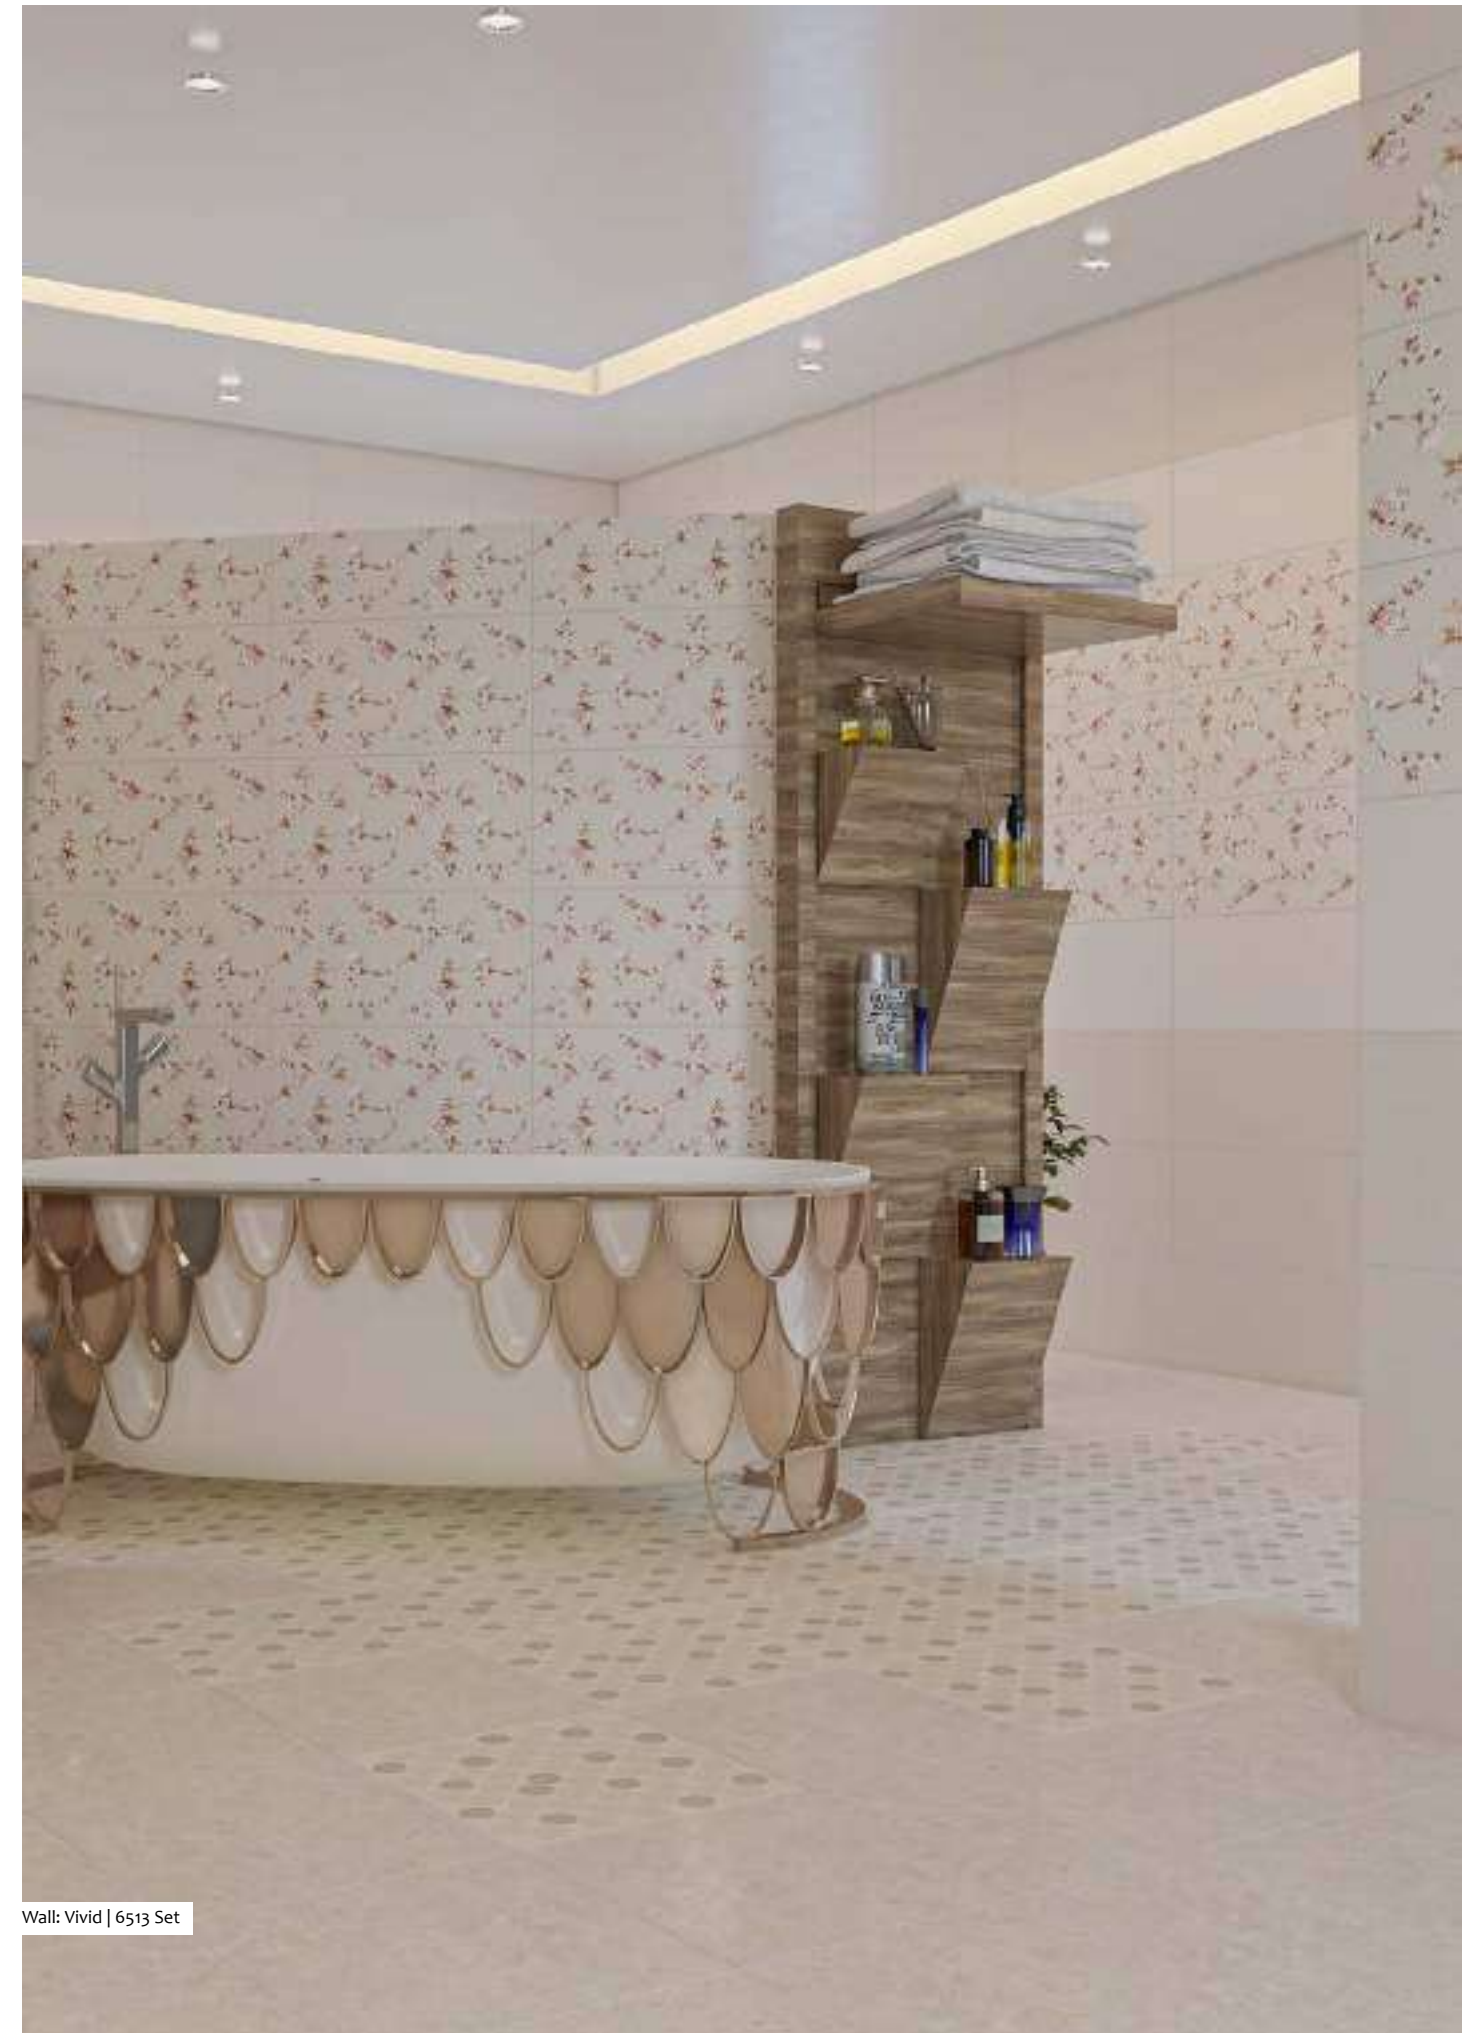

Wall: Vivid | 6507 Dlti Set

Vivid

6513 liv

6515 lg

6513 dlti

6515 dlti

6513 div

6515 dg

Sizes

30x60 cm
11.81"x23.62"

Wall: Vivid | 6513 Set

Vivid

Wall: Vivid | 6509 Dlti Set

Wall: Vivid | 6510 Set

Vivid

6514 lg