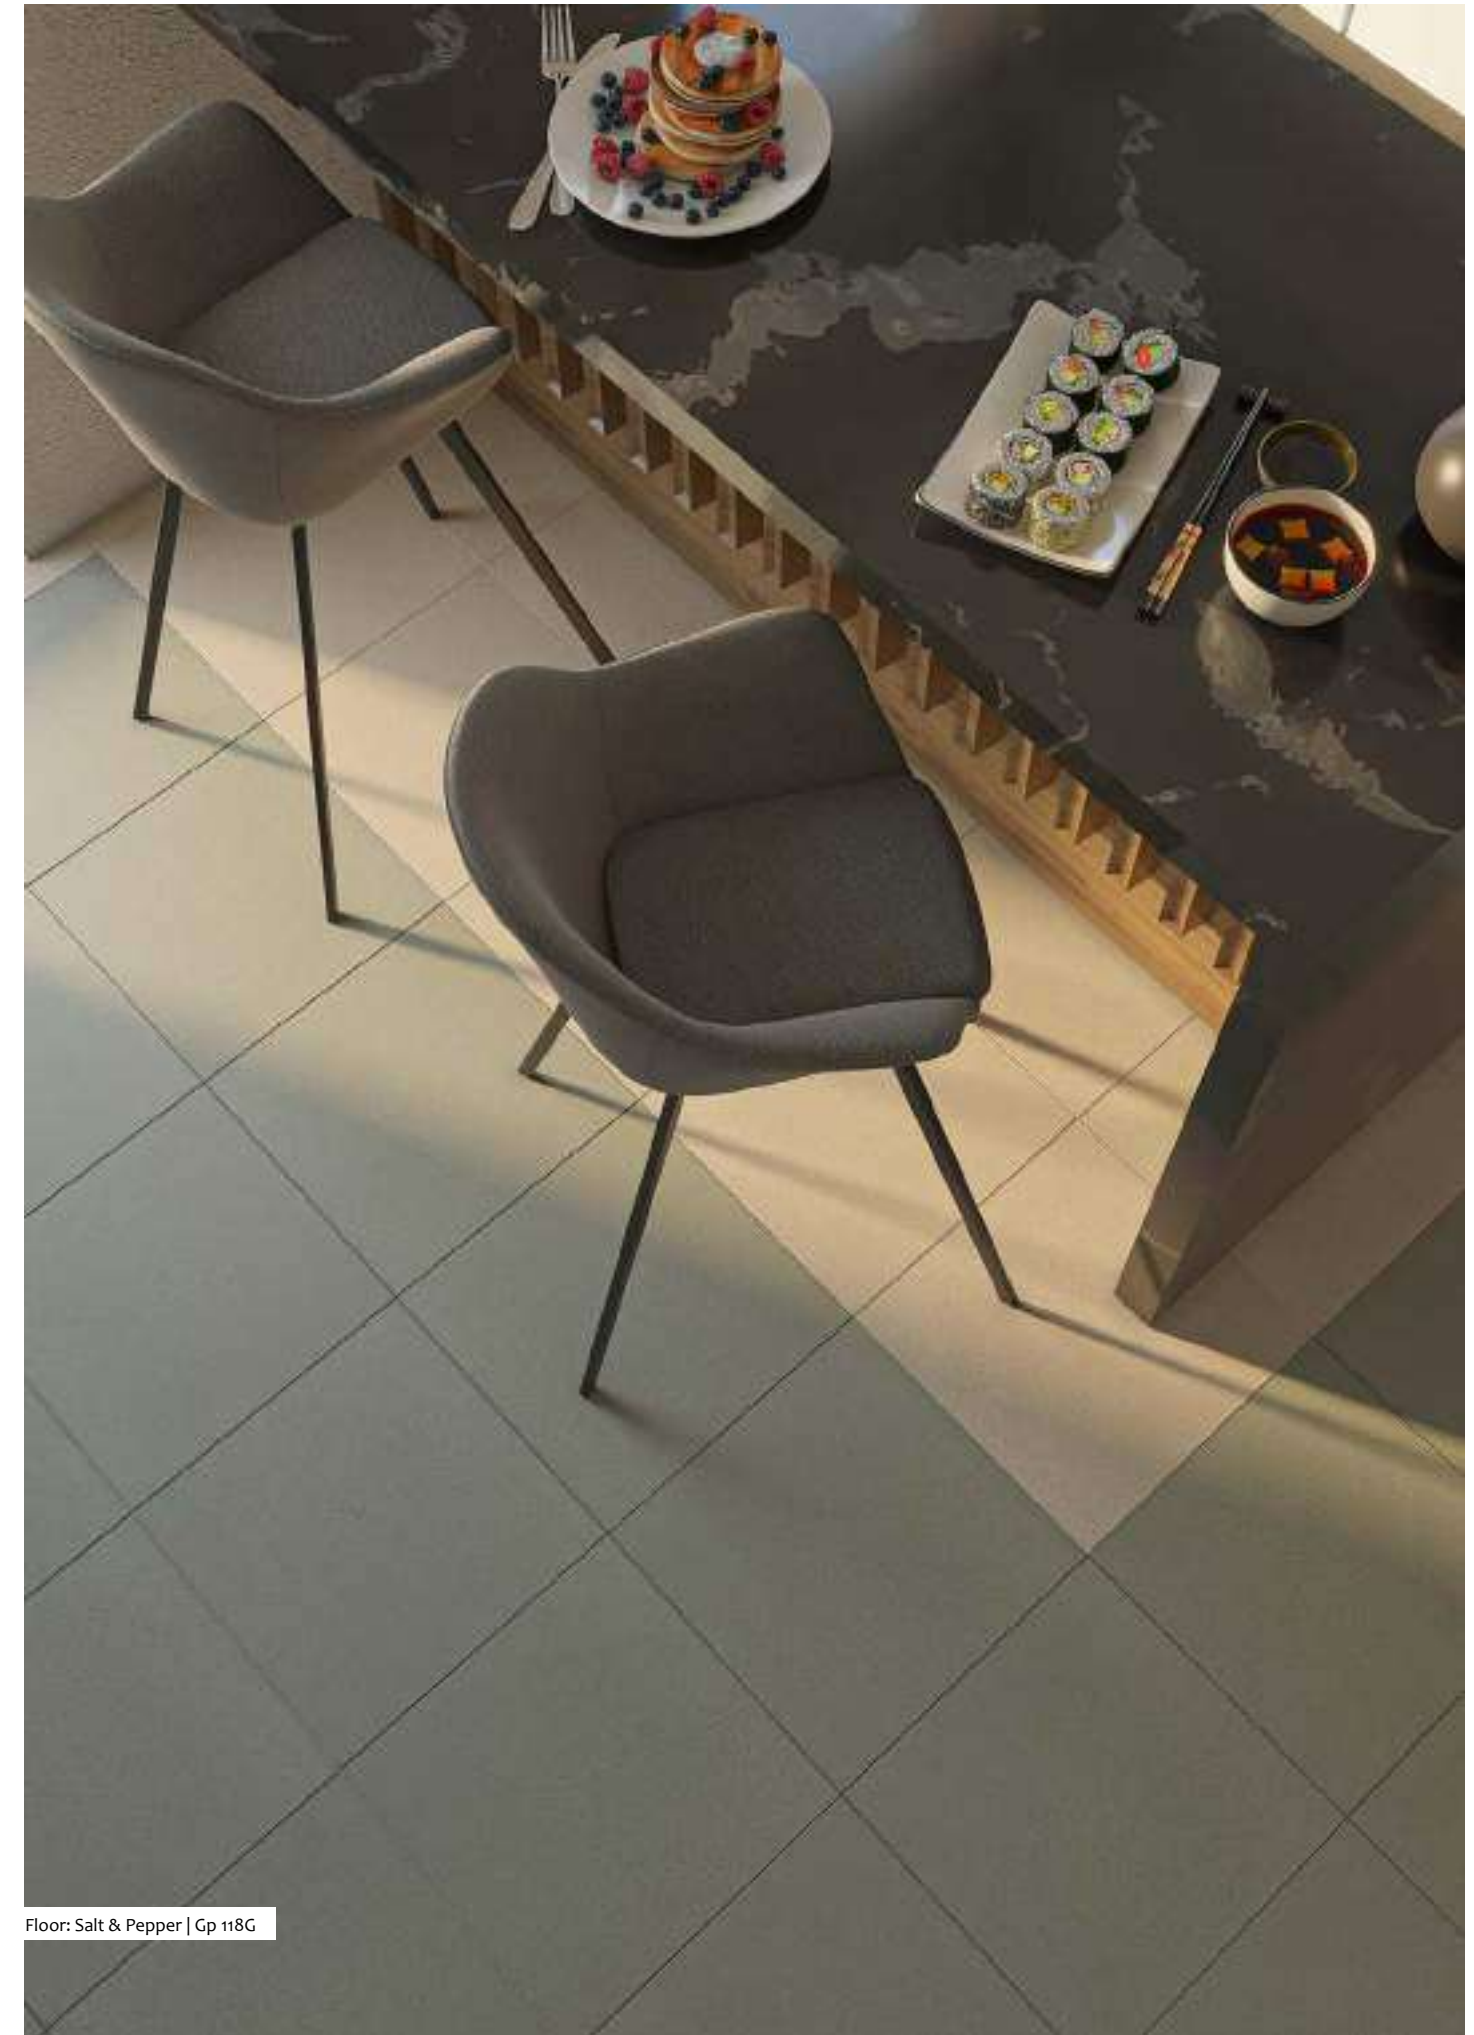

Floor: Salt & Pepper | Gp 118G