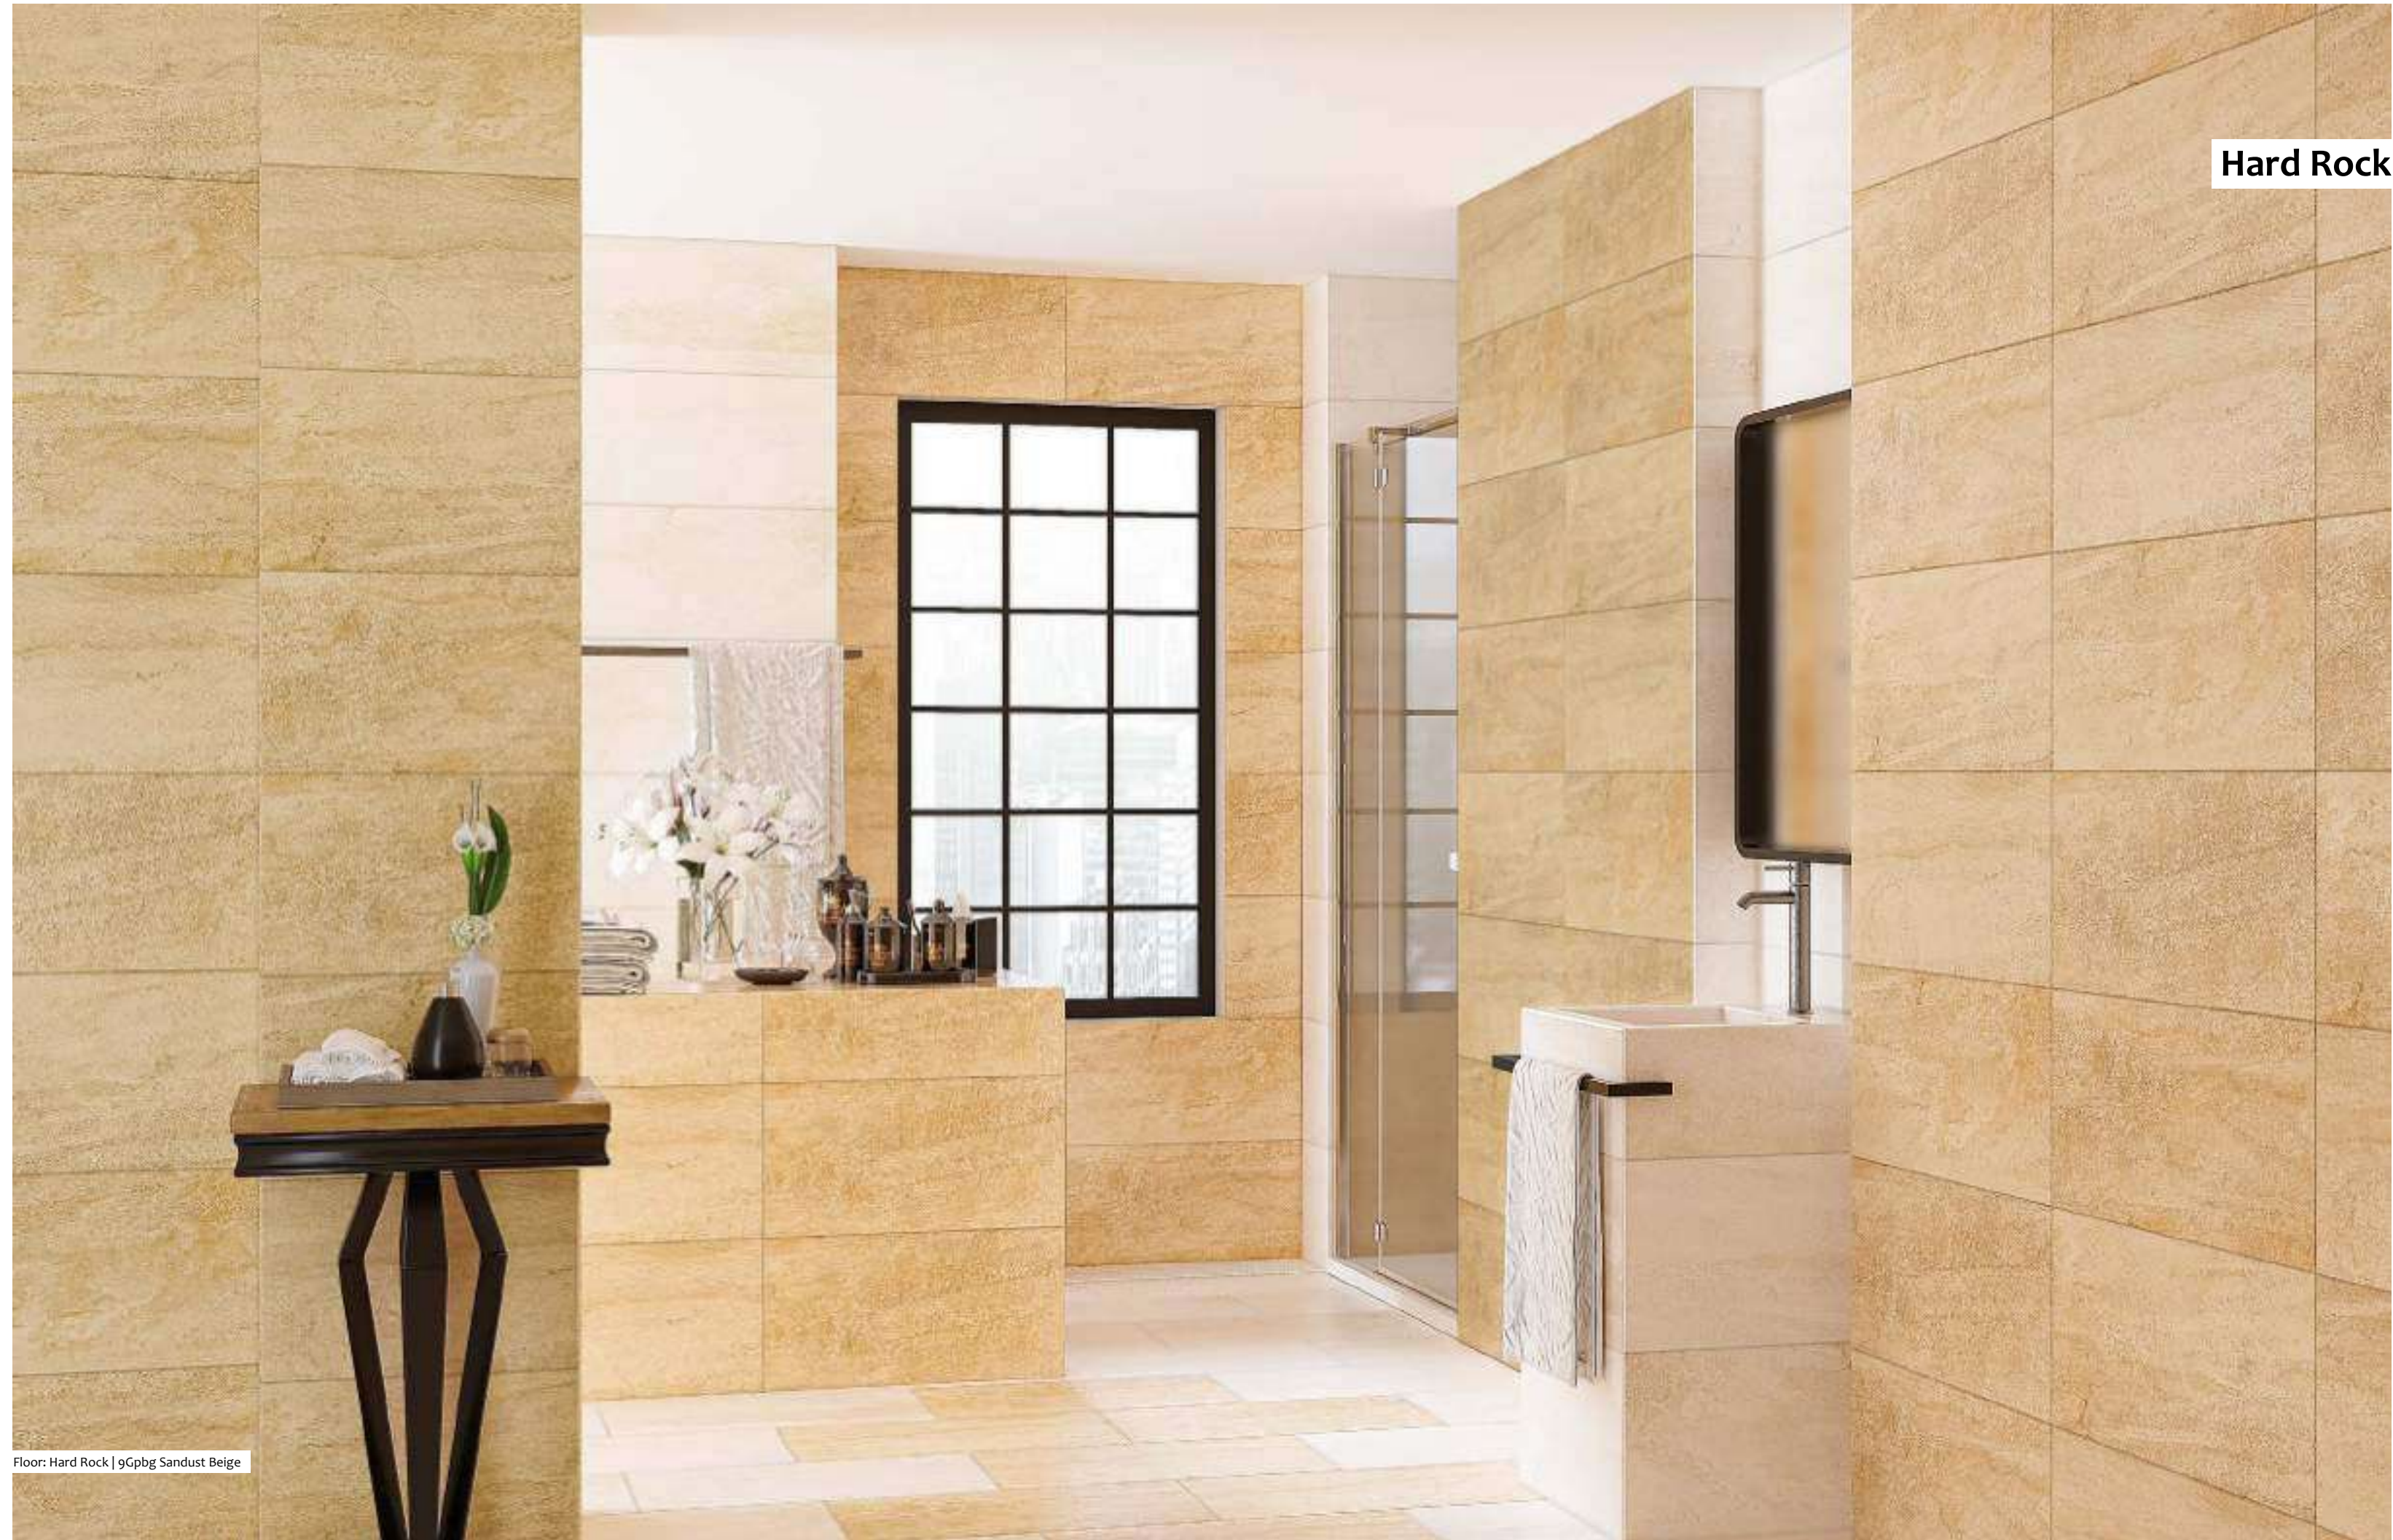

Hard Rock

30x60

Floor: Hard Rock | 9Gpbg Sandust Beige