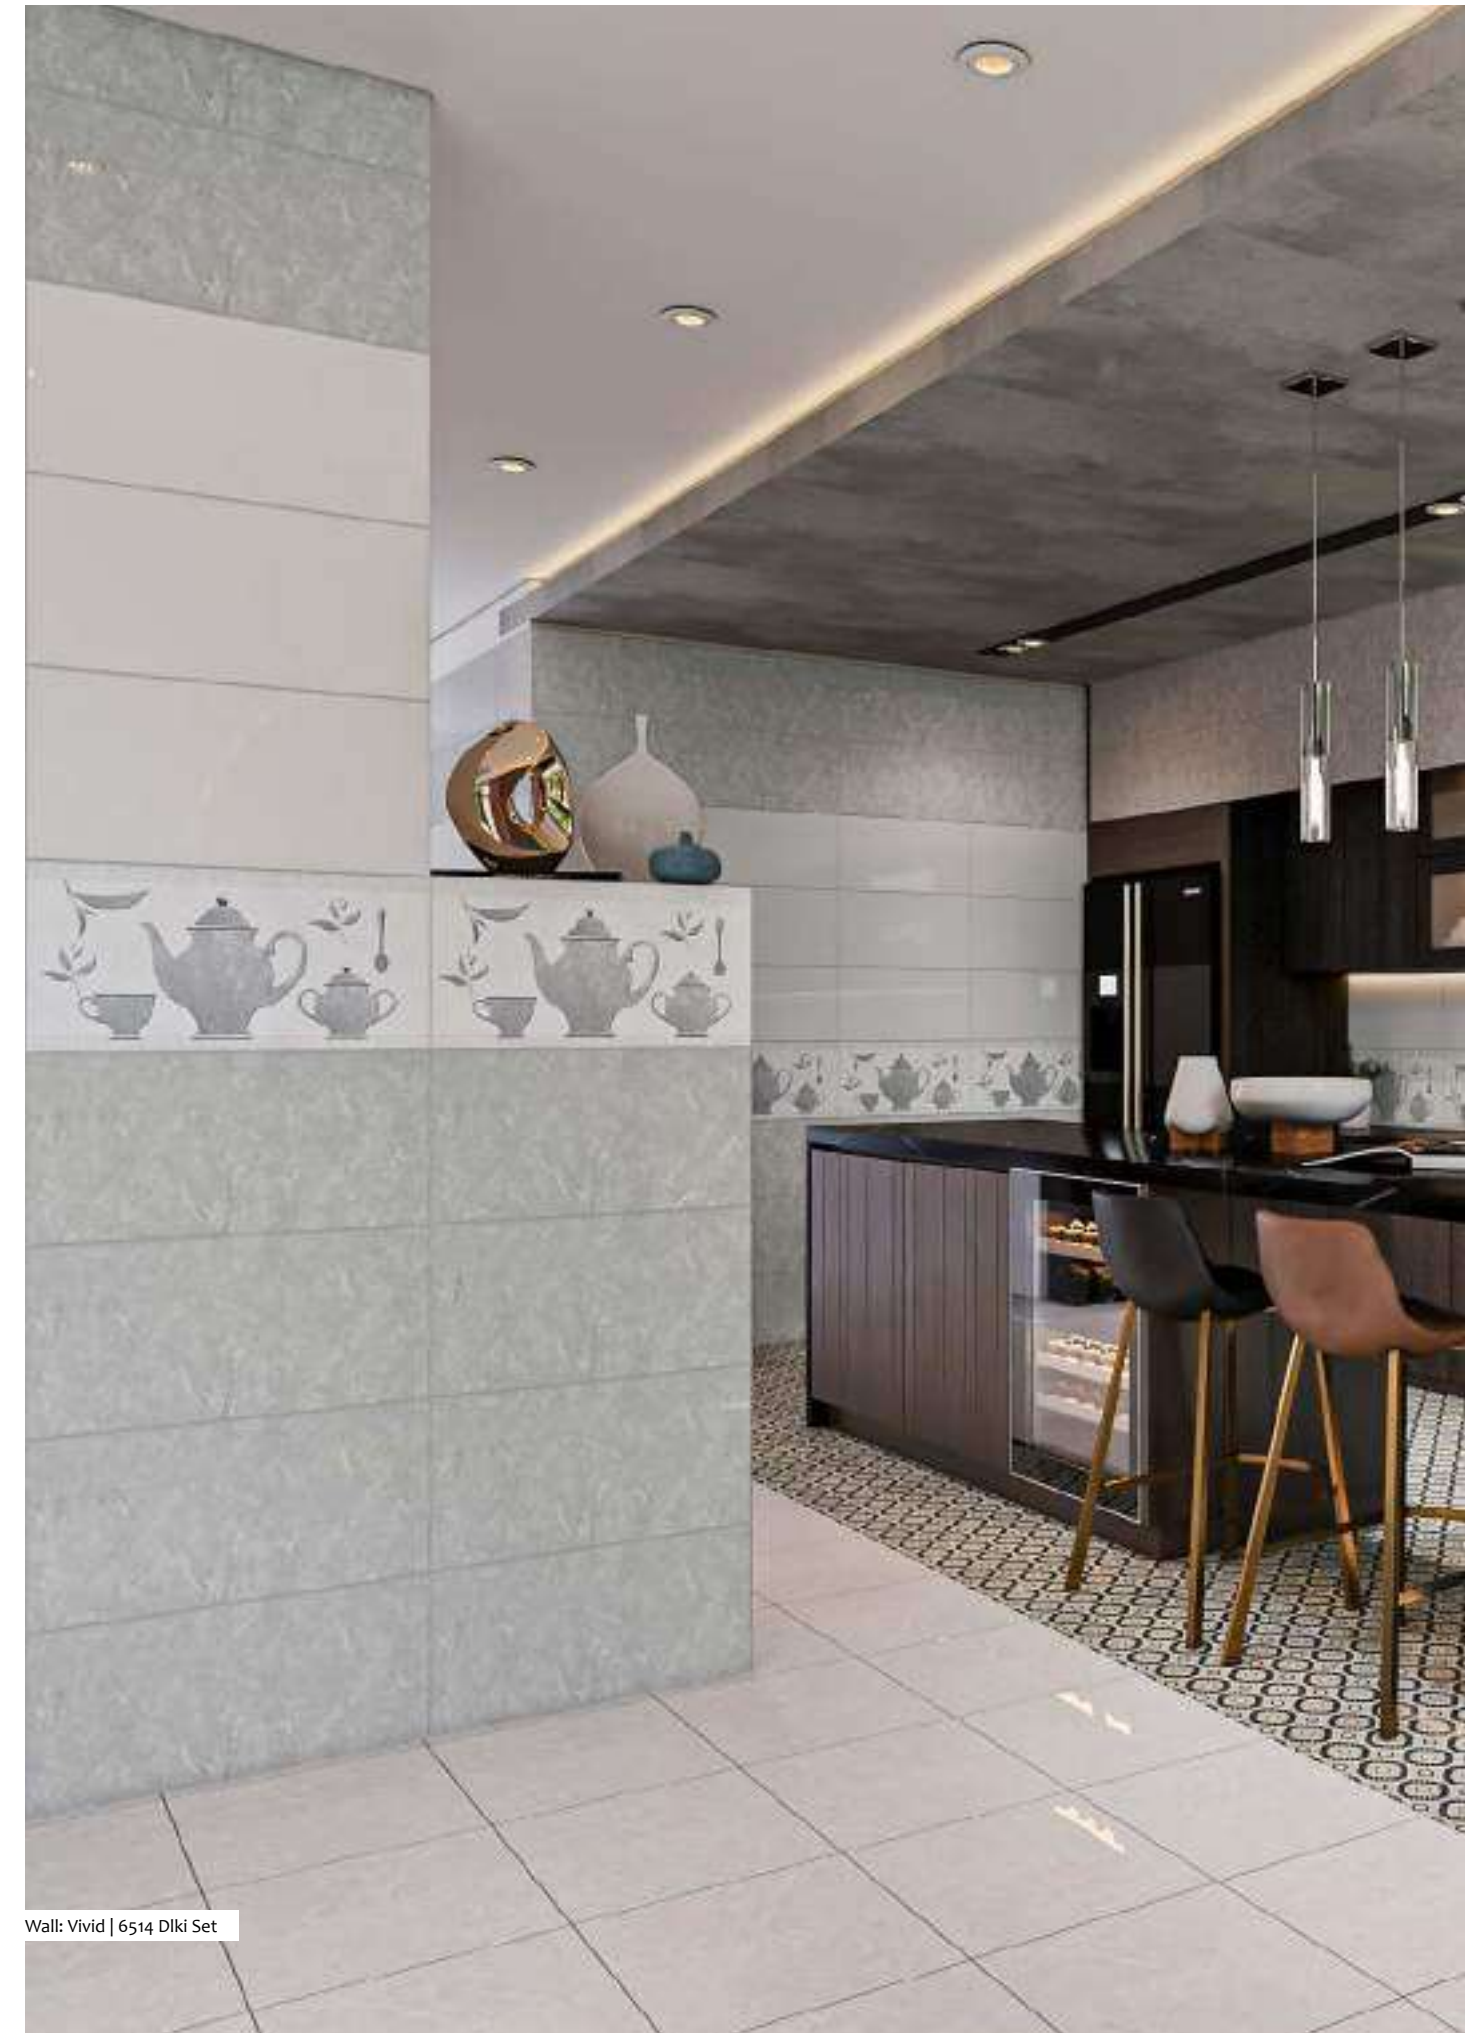

6514 dg

6510 dbe

6511 dwh

Sizes

30x60 cm
11.81"x23.62"

Wall: Vivid | 6514 DLki Set

30x60

Vivid