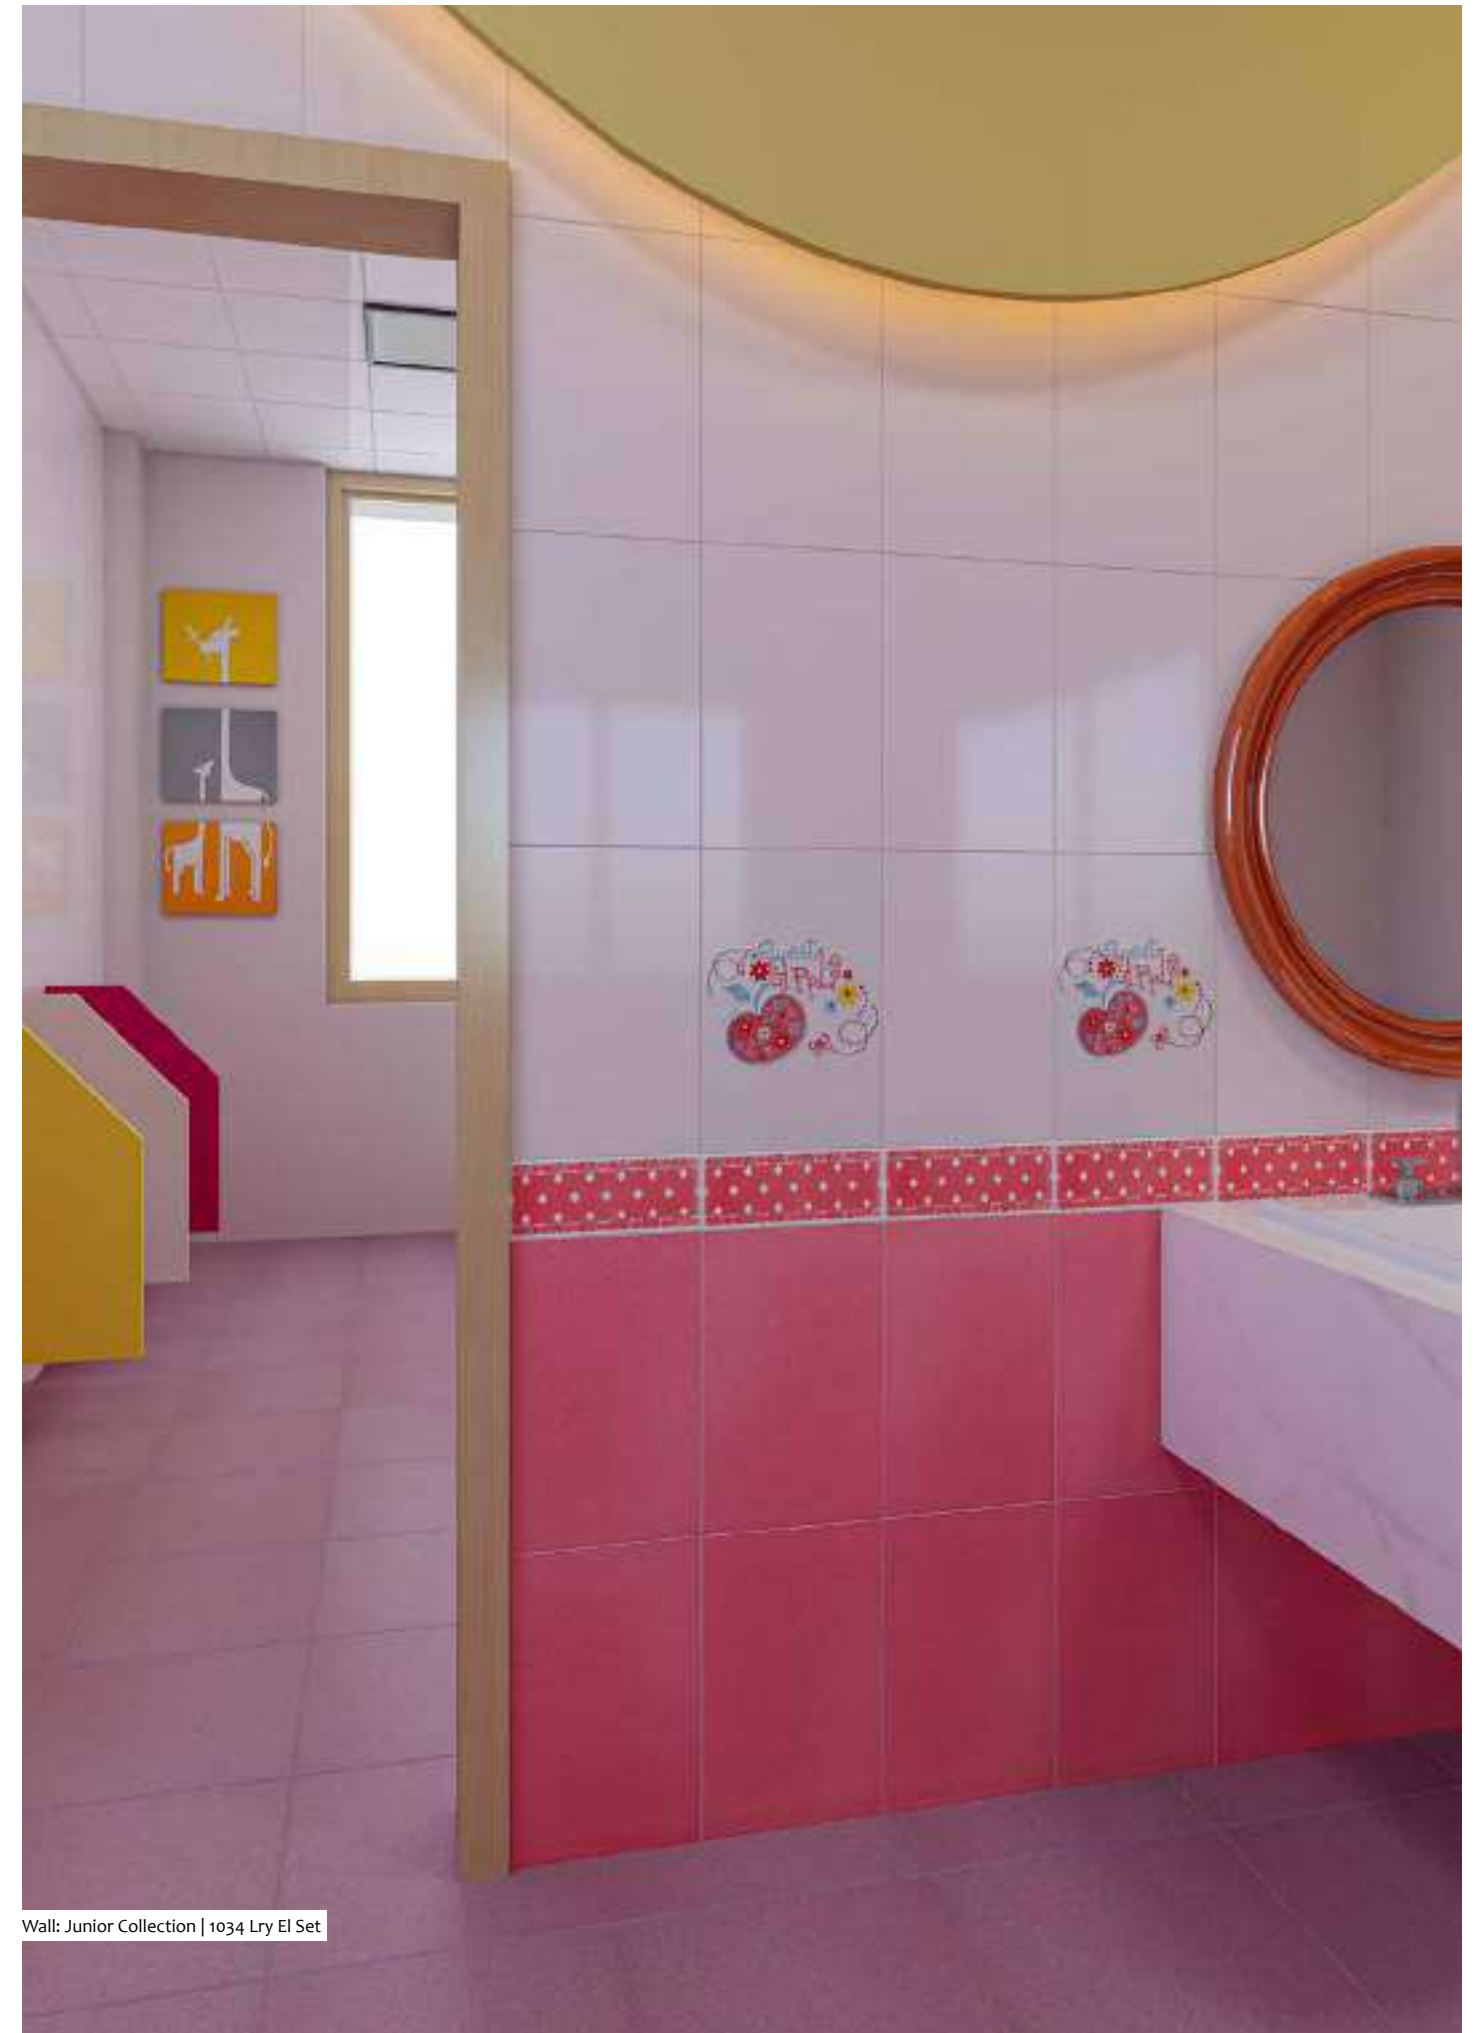

Wall: Junior Collection | 1034 Lry El Set