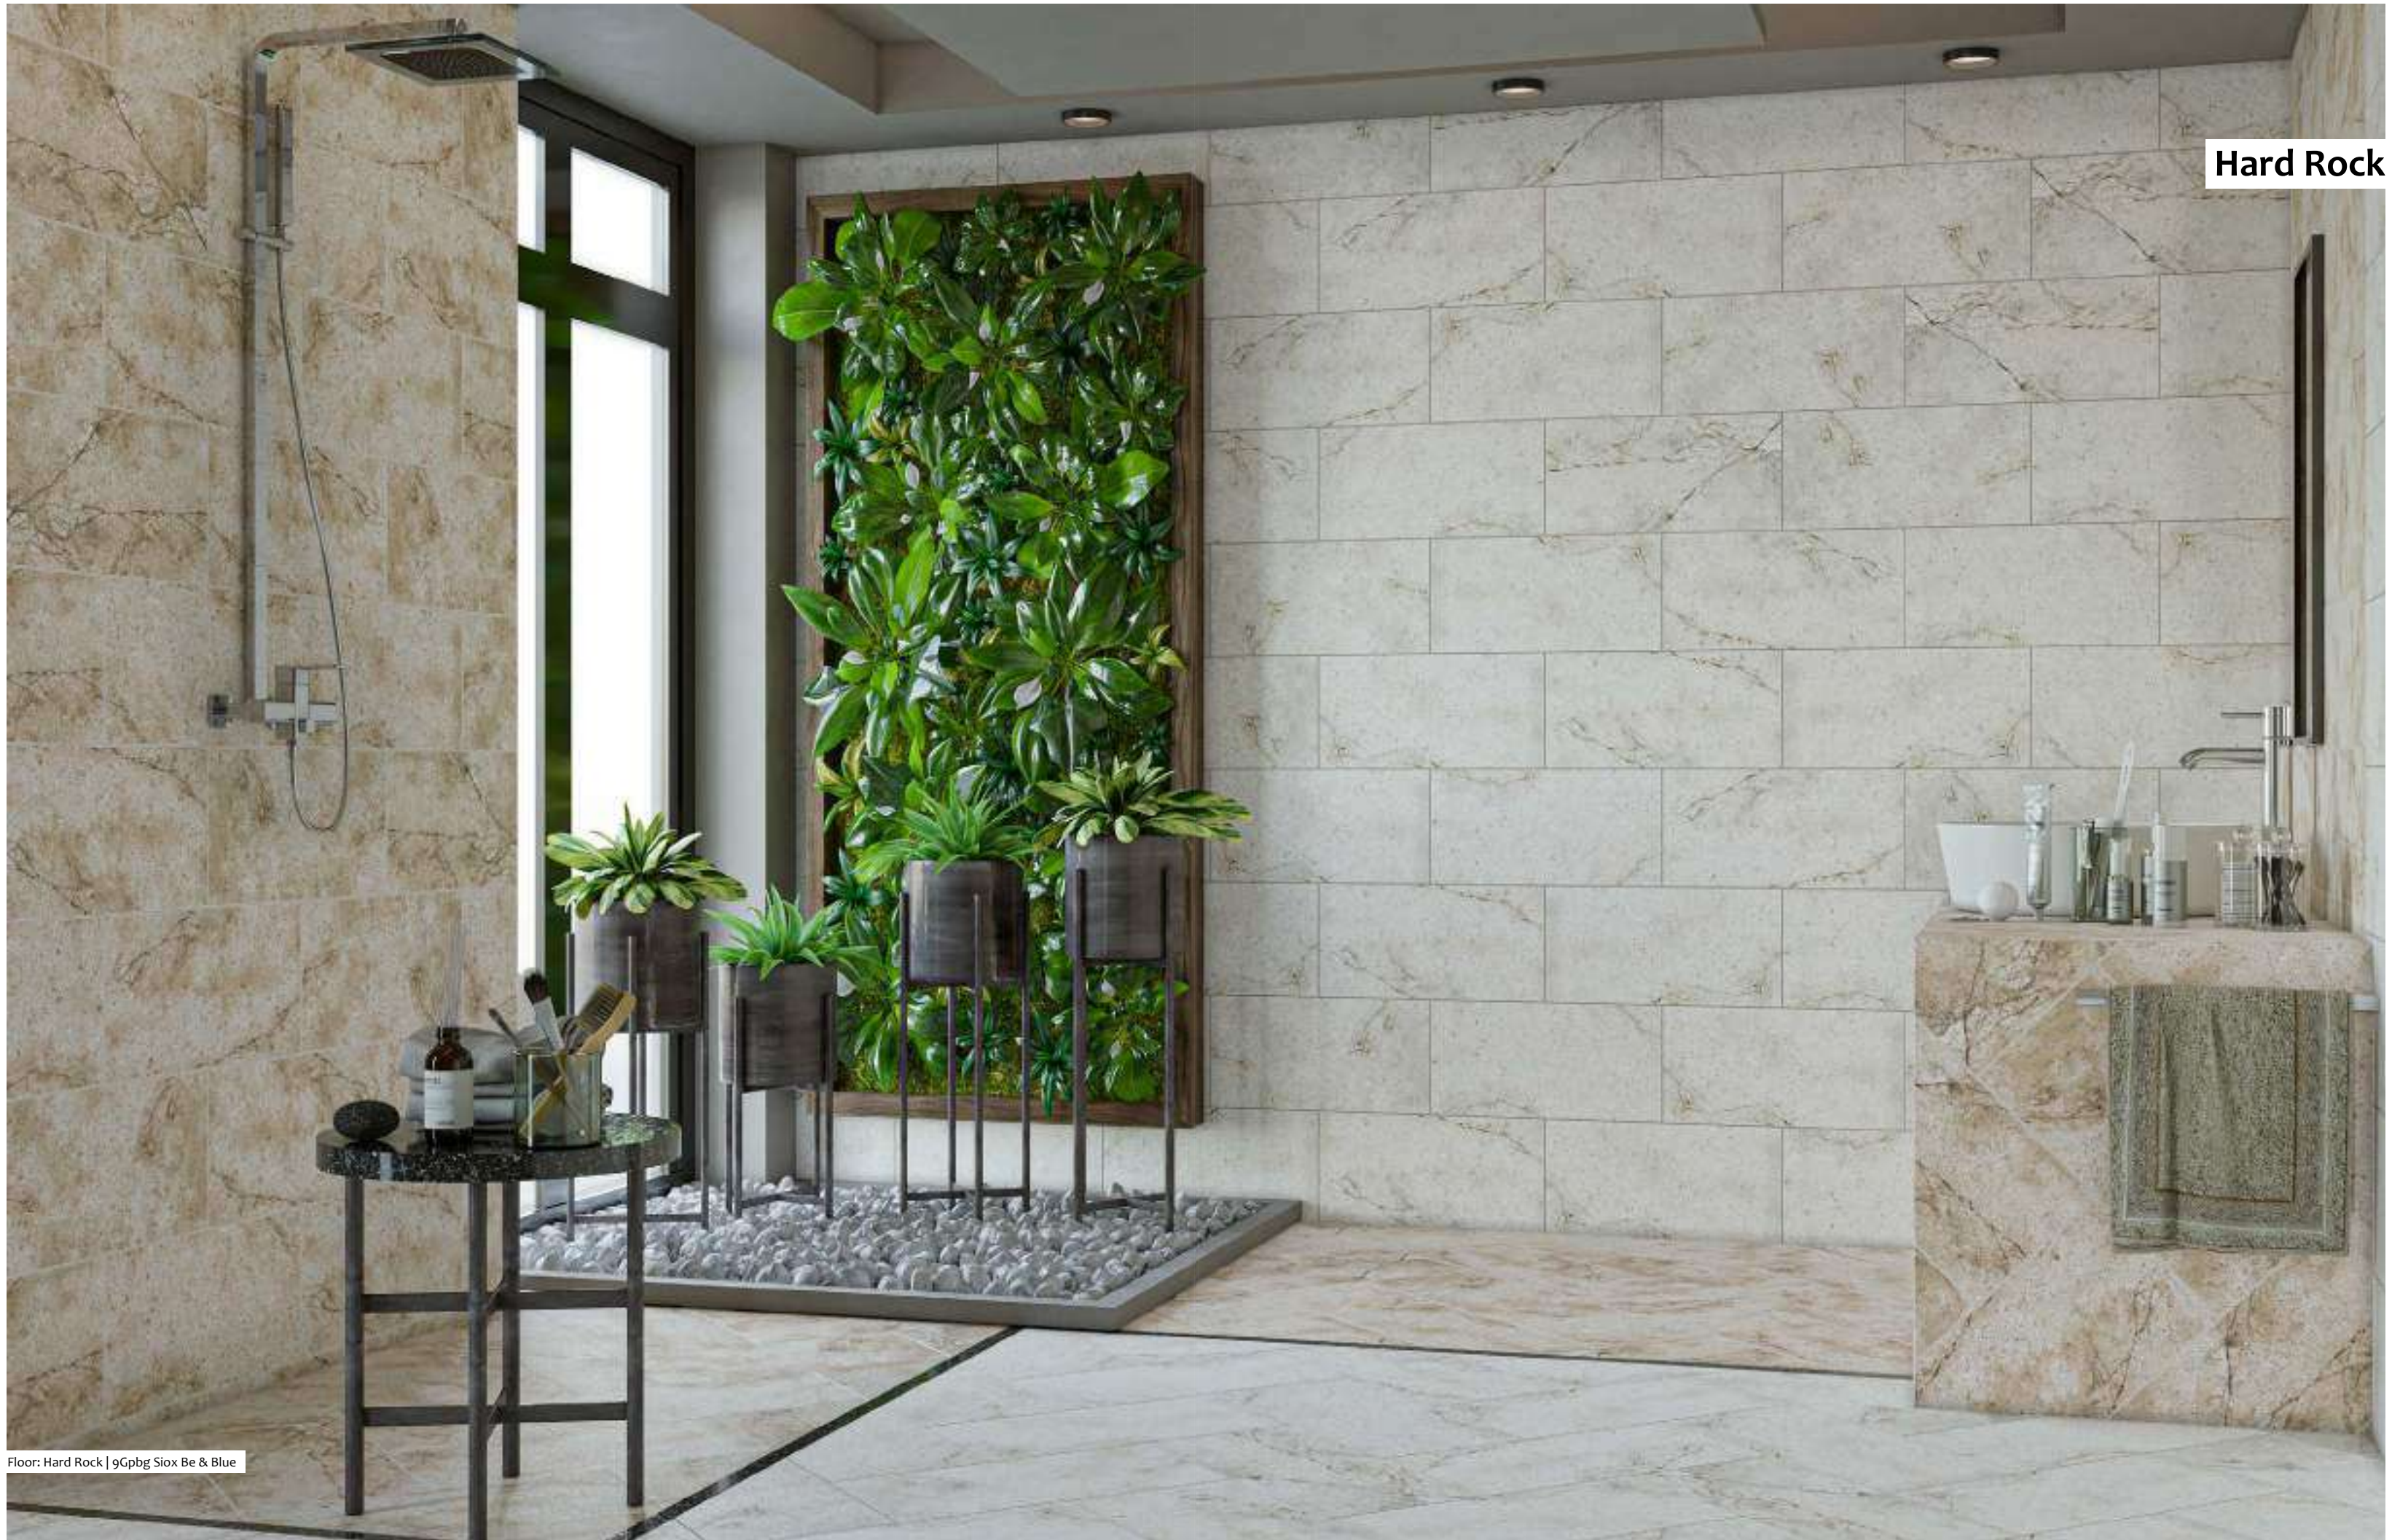

Sizes

30x60 cm
11.81"x23.62"

Hard Rock

30x60

Floor: Hard Rock | 9Gpbg Sandust Beige

Hard Rock

Floor: Hard Rock | 9Gpbg Six Be & Blue

30x60