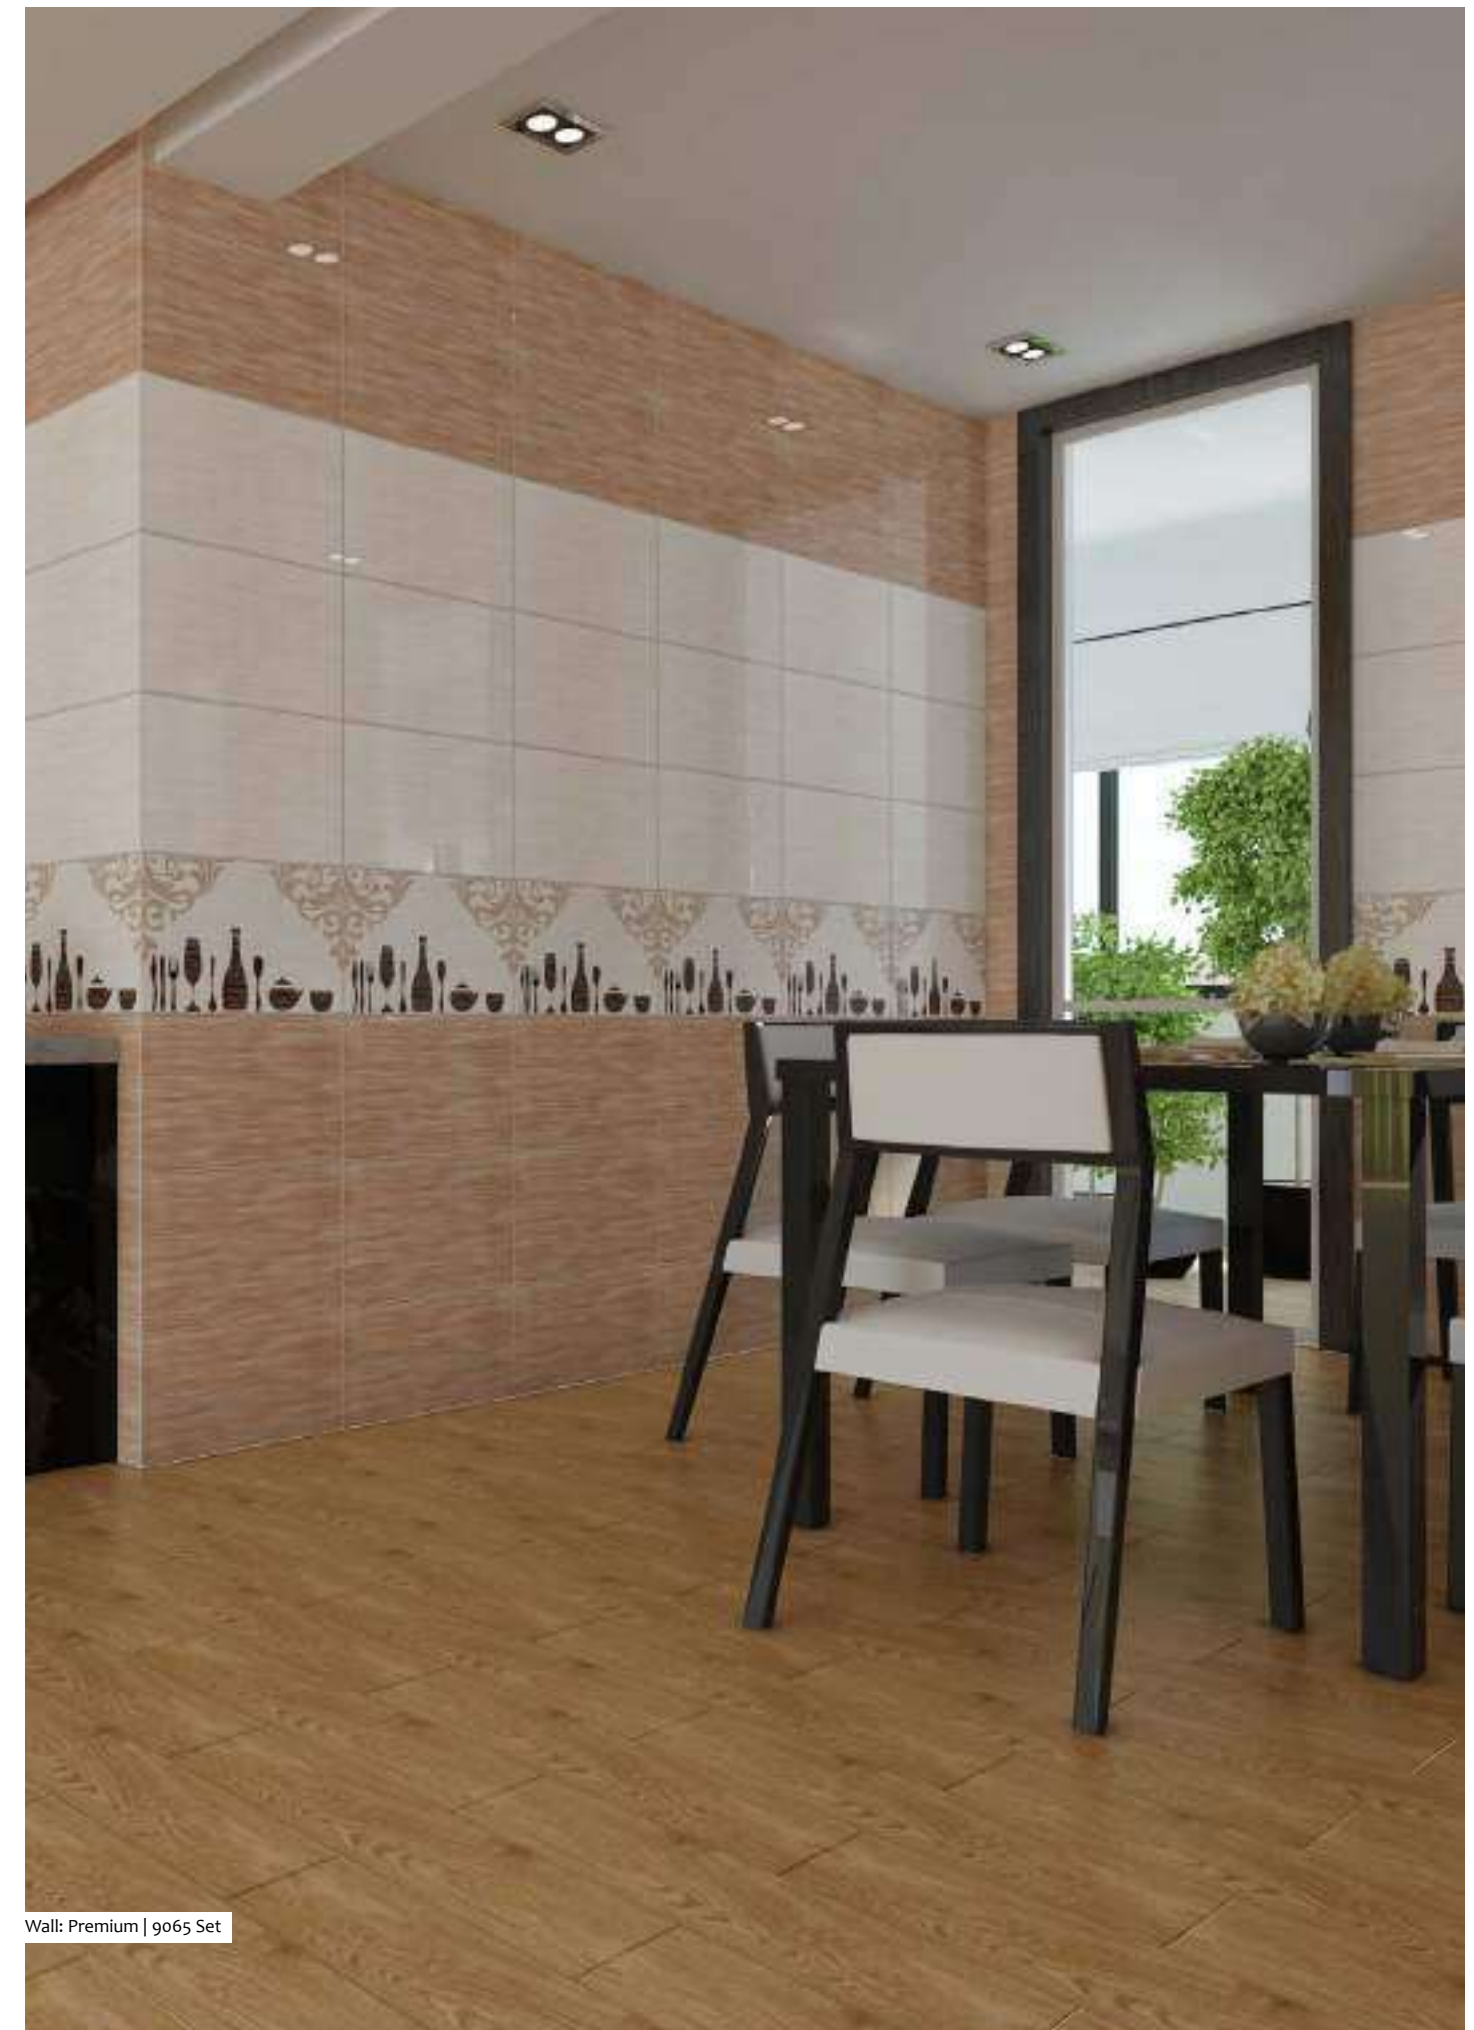

Sizes

30x50.5 cm
11.81"x19.88"

Wall: Premium | 9059-Dgp

Standard Collection

9026 lbe

ed54gi

edk 10bei

9045 lbe
ed 59be
9045 dbe

9062 grey

9026 dbe

ed 54 bei

9062 be

Sizes

30X50.5 cm
11.81"x19.88"

Wall: Premium | 9065 Set

Standard Collection